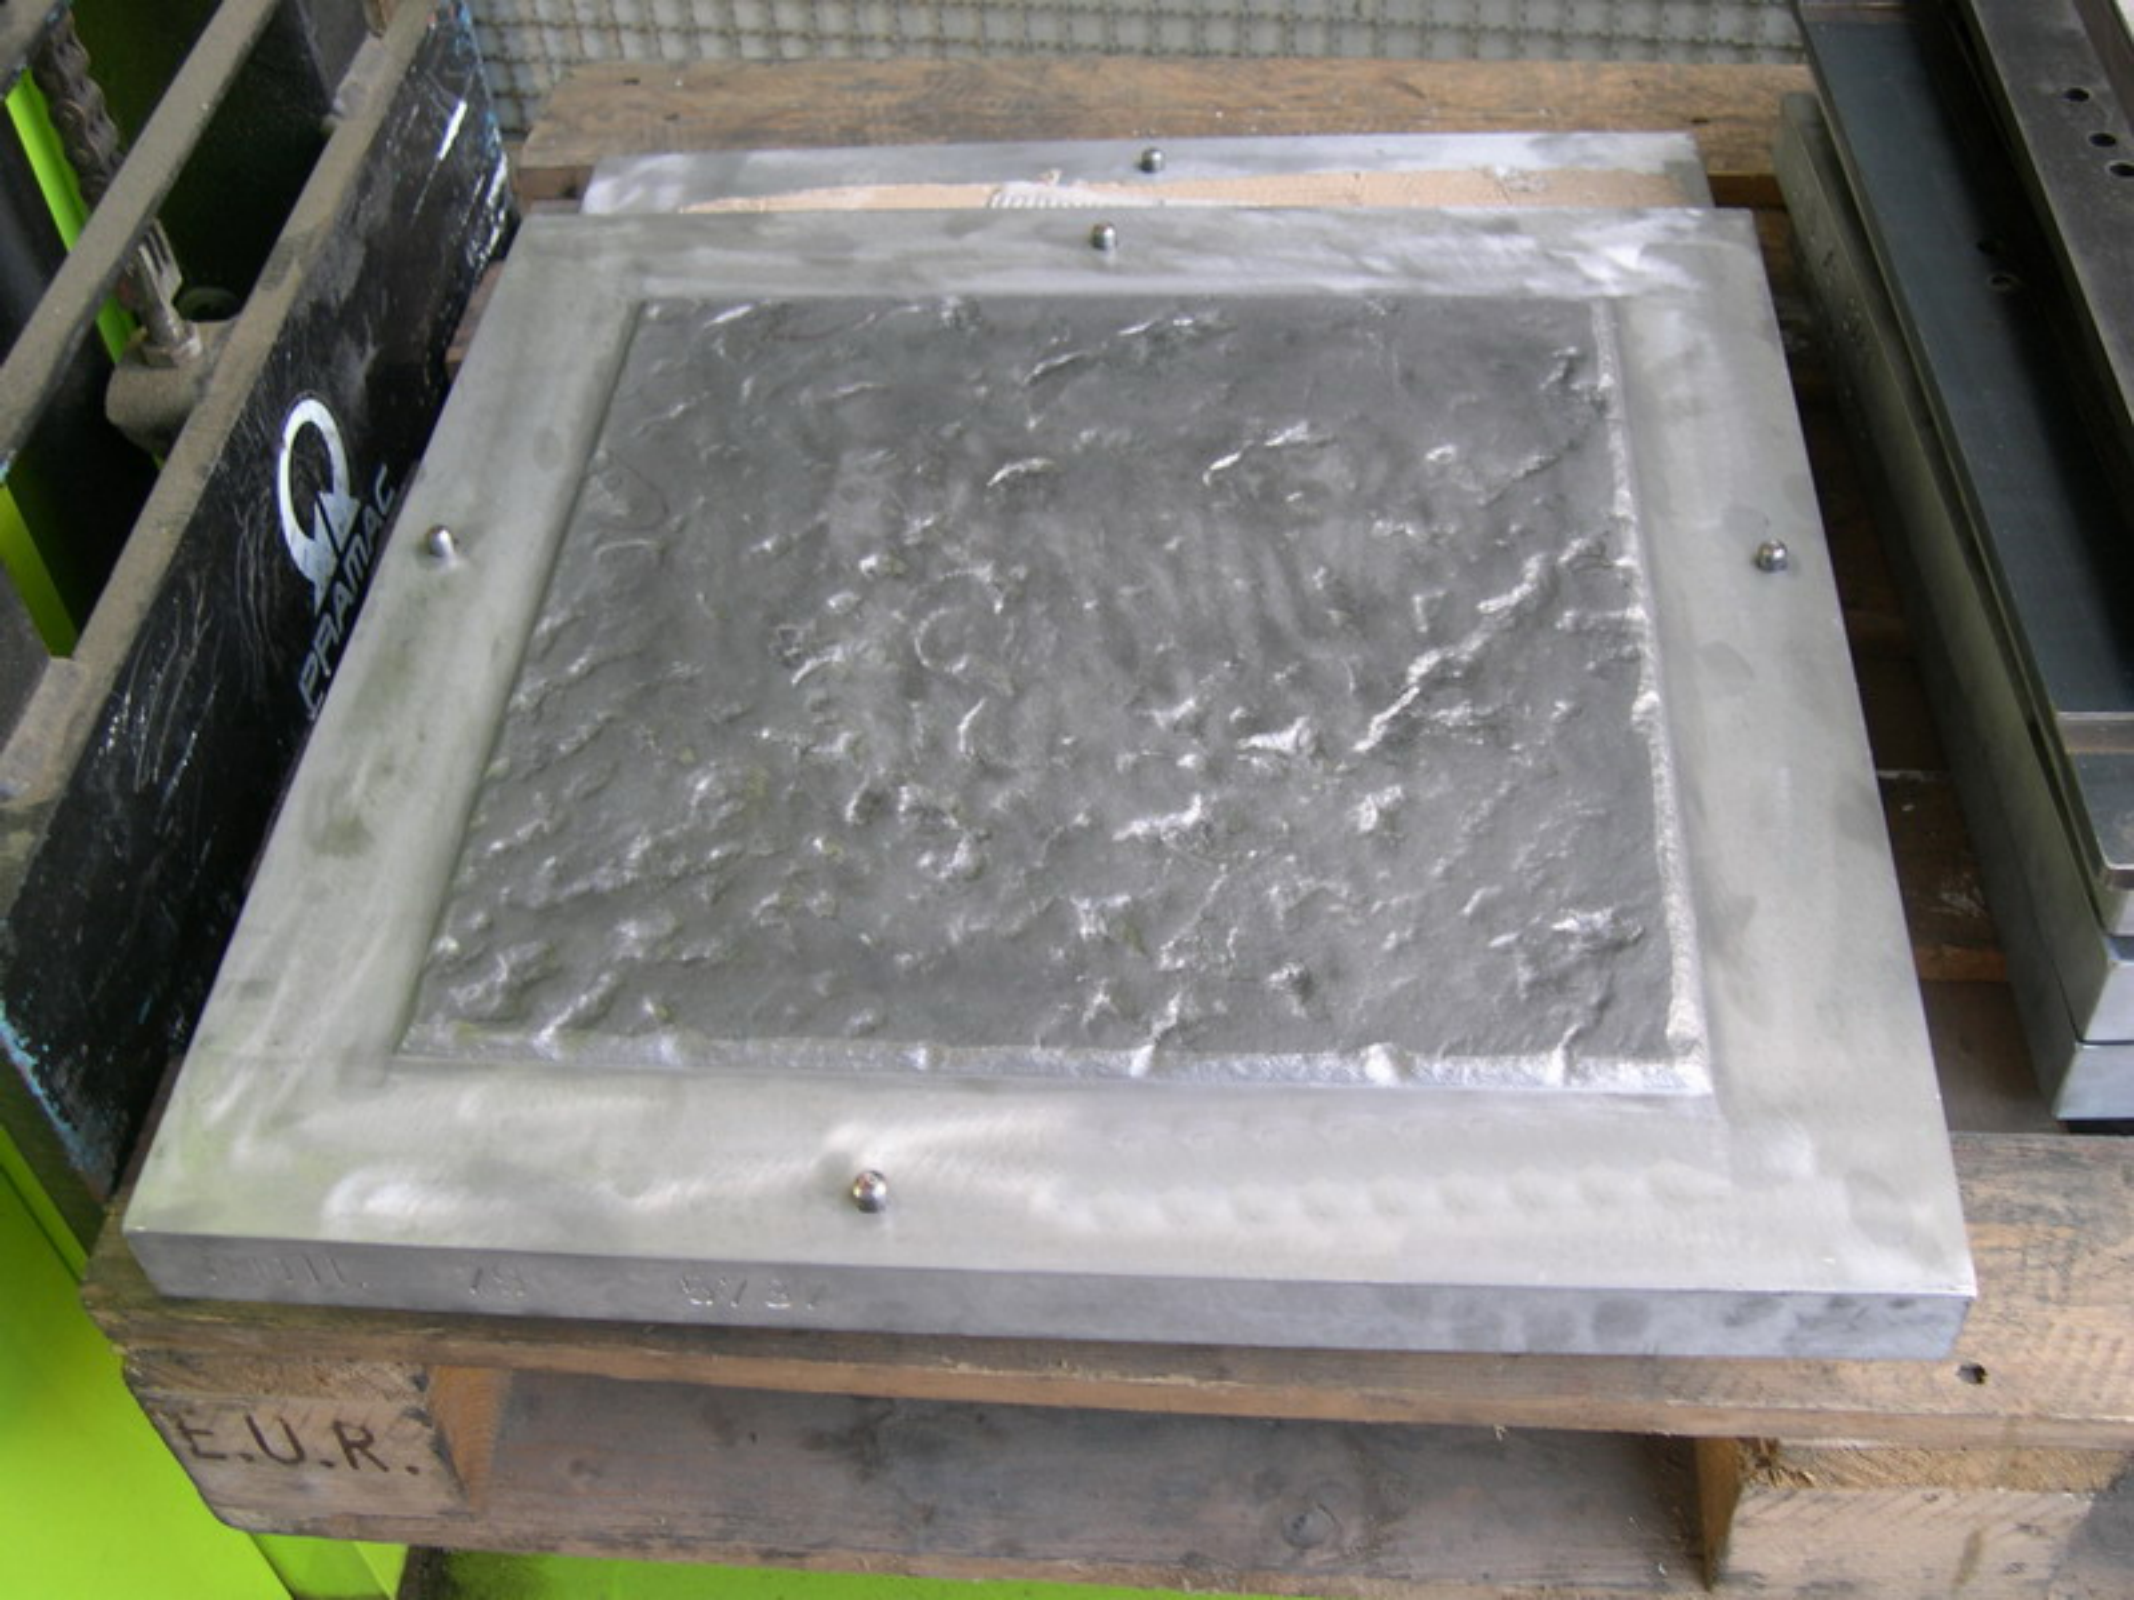

MGS s.r.l. Firenze

Tel. 055.6560301 ~ Fax 05.6560304
www.mgsincisioni.it ~ info@mgsincisioni.it

Composizione Stampi

AS INU DI WA

IVAGIHO di via

11 PER...

esso. per favore
ne, per favore
to di consegna.

ER