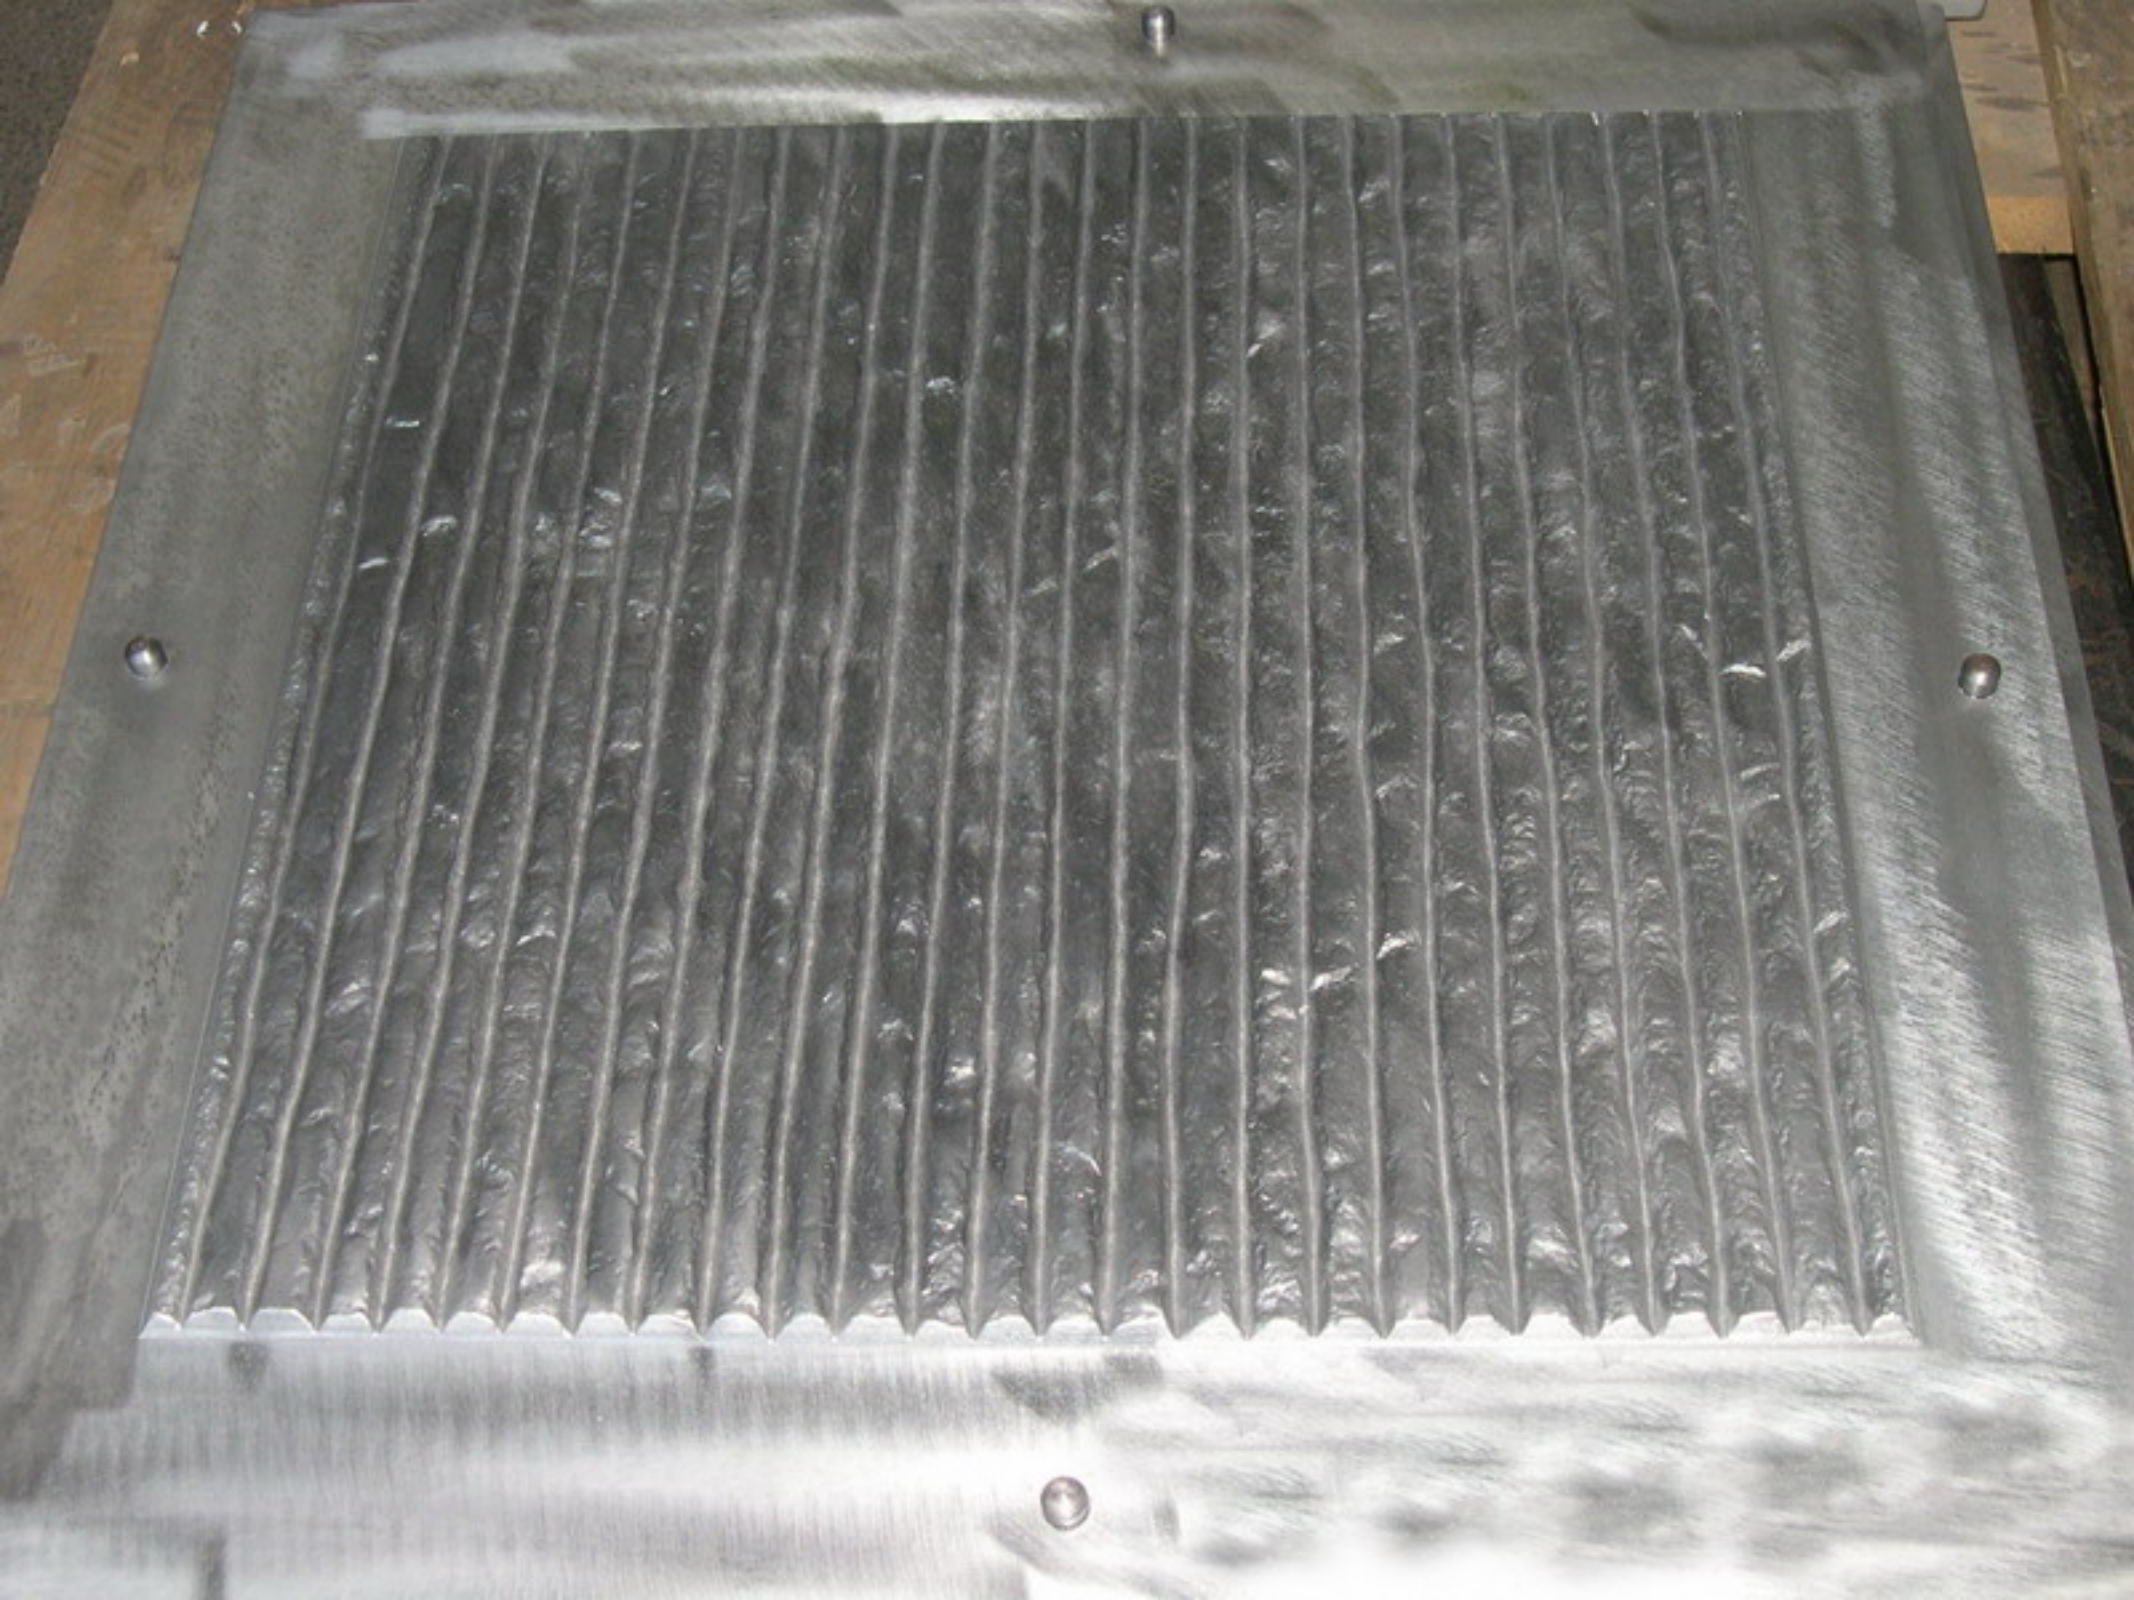

MGS s.r.l. Firenze

Tel. 055.6560301 ~ Fax 05.6560304
www.mgsincisioni.it ~ info@mgsincisioni.it

Composizione Stampi

AS INU DI WA

IVAGIHO di via

11 PER...

esso. per favore
ne, per favore
to di consegna.

ER