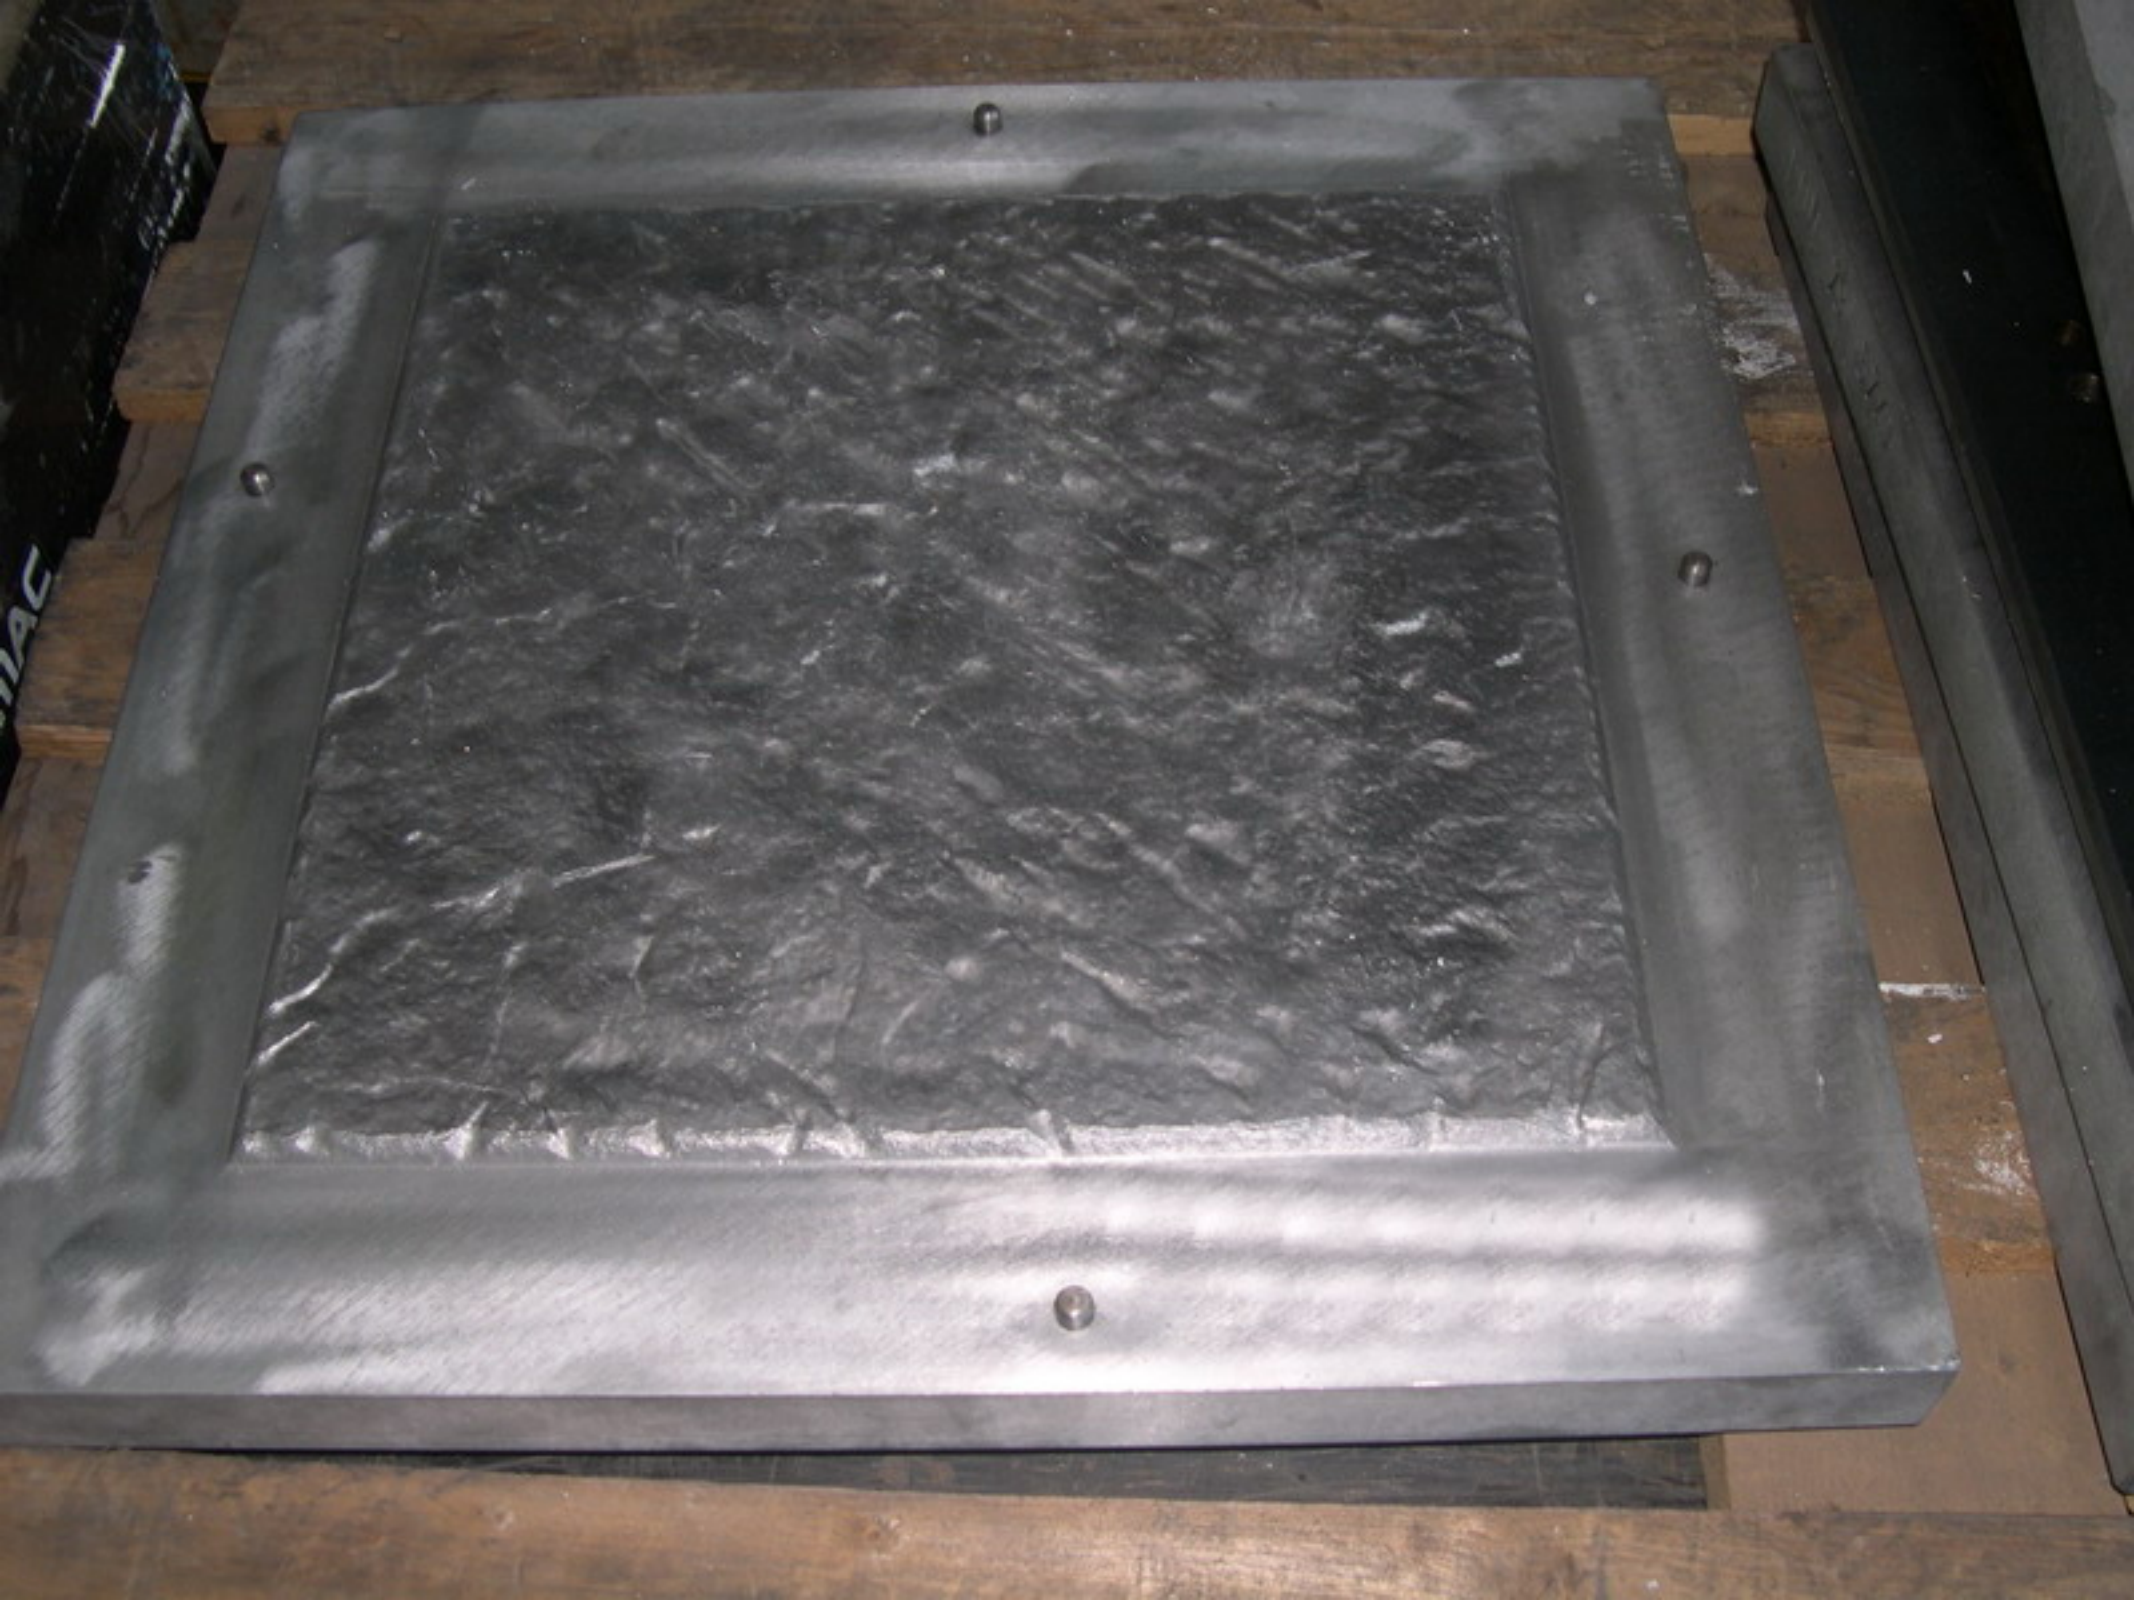

MGS s.r.l. Firenze

Tel. 055.6560301 ~ Fax 05.6560304
www.mgsincisioni.it ~ info@mgsincisioni.it

Composizione Stampi

AS INU DI WA

IVAGIHO di via

11 PER...

esso. per favore
ne, per favore
to di consegna.

ER