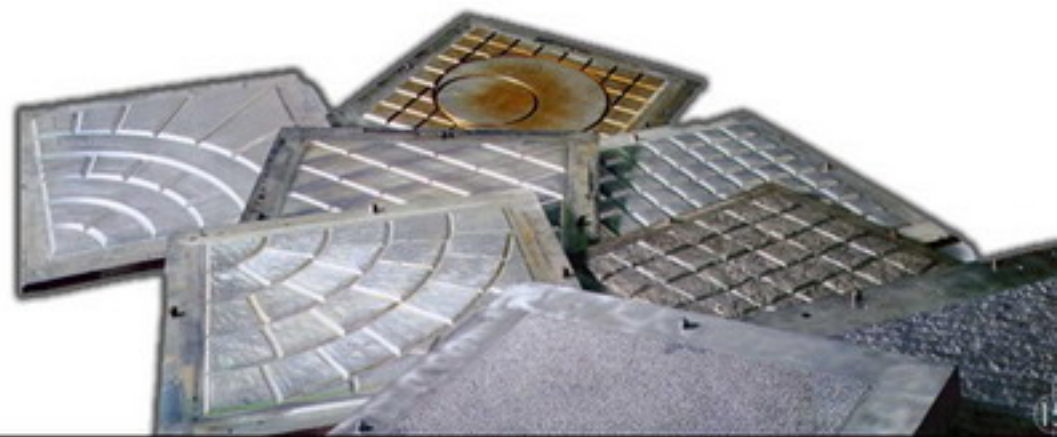

7475

Stampi tipo legno per parquet

MGS s.r.l. Firenze

Tel. 055.6560301 ~ Fax 05.6560304
www.mgsincisioni.it ~ info@mgsincisioni.it